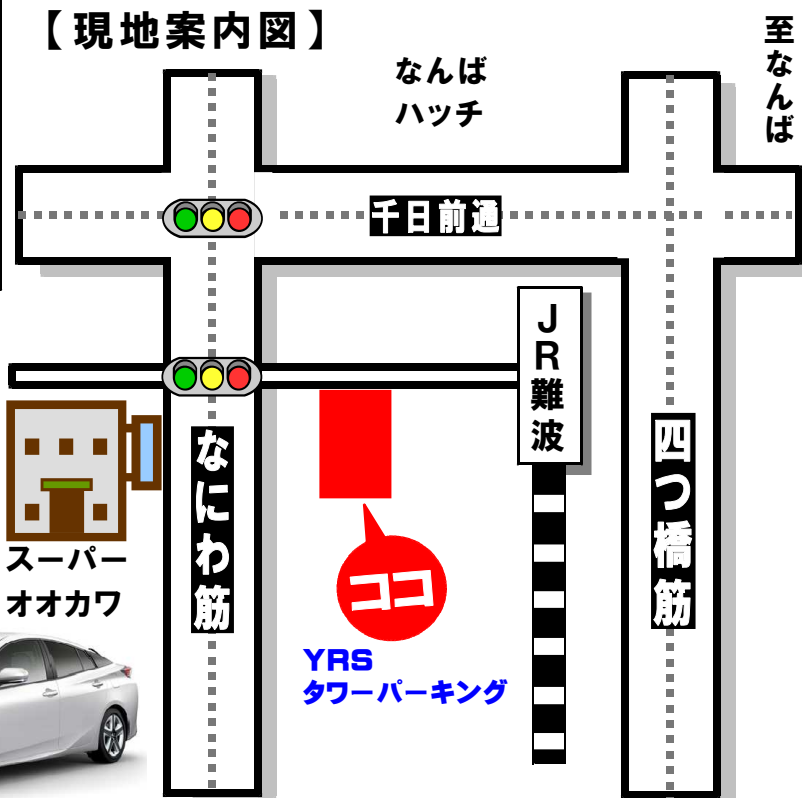

セダン専用・立体駐車場

保管がキレイと好評です！

車庫証明も2km以内なら可能です！

【現地案内図】

適合車種サイズ
【全長】 5.05m
【全幅】 1.95m
【全高】 1.55m
【全重】 1600kg
(特大 1800kg)

セダントイプ

スーパー
オオカワ

大阪市浪速区桜川1-6-38

JR『難波』駅徒歩2分！なにわ筋東に入っすぐ！

車庫利用料 **19,000円/月** より 税込み
利用開始時 礼金 1ヵ月

車庫証明発行時 2ヵ月前払い+15,000円

その他詳細は気軽にお電話で、...

不動産活用のパートナー 大阪府知事(7)第32225号

グリーンオフィス(株)

TEL06-6631-3951

大阪市浪速区大国3丁目4番6号 〒556-0014